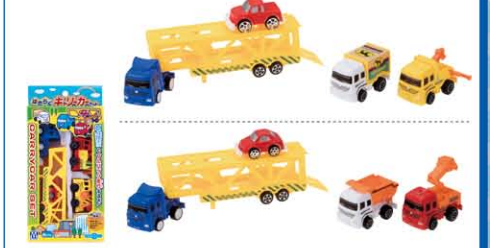

はたらくキャリアカーセット

□売価 ¥600 (税別)
□品番 166045
□入数 12×8 (96入)
□サイズ 270×132×40 mm
□電池 無
□D B 無