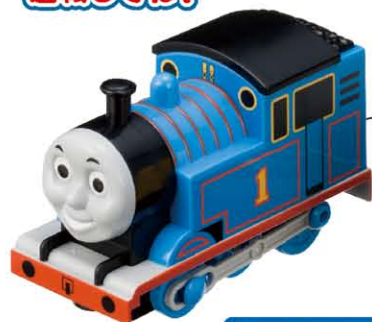

リモコントーマス
ぼくは運転手

リモコンで
トーマスを
運転してね!

前進します